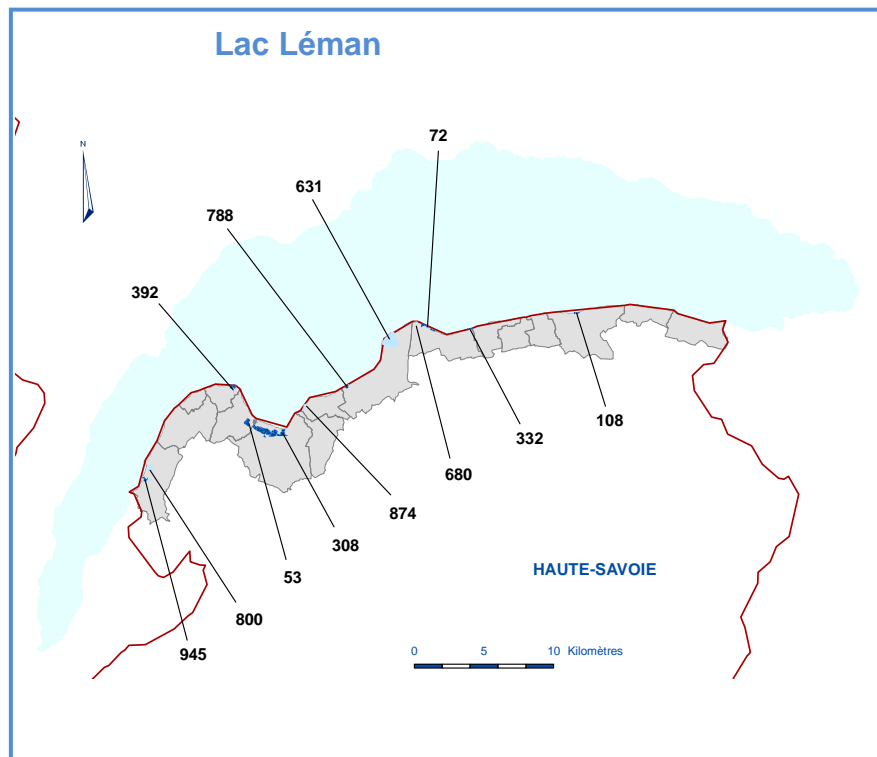

Rivages lacustres – Lacs de Rhône-Méditerranée

38 sites – 1 495 hectares relevant du Conservatoire – 6 133 hectares autorisés sur 2 régions et 5 départements différents

● Délégation Lacs
Verdex – Chemin de la Grande Roche
BP 18
73371 LE BOURGET DU LAC cedex
☎ 04 79 60 76 30
☎ 04 79 44 87 28

Rivages lacustres – Lacs de Rhône-Méditerranée

38 sites – 1 495 hectares relevant du Conservatoire – 6 133 hectares autorisés sur 2 régions et 5 départements différents

Lac Lemman - 12 sites -136 ha (280 ha)					
code	Nom du site	Dép.	Commune(s)	Surface (ha)	
				Protégée	Autorisée
945	LA FABRIQUE	74	CHENS-SUR-LEMAN	6	15
800	LA SABLONNIERE	74	CHENS-SUR-LEMAN	0	16
392	LA CHATAIGNIERE	74	YVOIRE	10	12
53	LES GRANDES SALLES	74	EXCENEVEY	15	15
308	DOMAINE DE GUIDOU	74	SCIEZ	85	98
874	SAUGEY	74	ANTHY-SUR-LEMAN	0	9
788	CORZENT	74	THONON-LES-BAINS	5	6
631	DOMAINE DE RIPAILLE	74	THONON-LES-BAINS	0	88
680	ESTUAIRE DE LA DRANSE	74	PUBLIER	0	5
72	LE MIROIR	74	PUBLIER	10	10
332	PRE CURIEUX	74	EVIAN-LES-BAINS PUBLIER	3	3
108	LA GRYERE	74	LUGRIN	2	3
				136	280

Lac d'Annecy - 5 sites -99 ha (459 ha)					
code	Nom du site	Dép.	Commune(s)	Surface (ha)	
				Protégée	Autorisée
2	ROC DE CHERE	74	TALLOIRES	68	175
521	MARAIS DE LA CLUSE D'ANNECY	74	DOUSSARD FAVERGES GIEZ LA THUILE	12	219
679	MARAIS DE L'ANCIENNE TUILERIE	74	DUNGT SAINT-JORIOZ	0	5
504	MARAIS DE L'ENFER	74	SAINT-JORIOZ	17	58
630	PROPRIETE ADENOT	74	SAINT-JORIOZ	0	0
183	LE CLOS BERTHET	74	SEVRIER	2	2
				99	459

Lac de Sainte-Croix-du-Verdon - 7 sites - 1045 ha (4710 ha)					
code	Nom du site	Dép.	Commune(s)	Surface (ha)	
				Protégée	Autorisée
944	REPENTANCE	04	SAINTE-CROIX-DU-VERDON	0	14
1018	PARALOUP	04	SAINTE-CROIX-DU-VERDON	0	208
309	DOMAINE DE VALX - FELINES	04	MOUSTIERS-SAINT-MARIE	201	3520
931	GUEGUES	04	LA PALUD-SUR-VERDON	0	5
971	SULAGRAN	83	BAUDUEN	36	41
124	LES EOUVIERES	83	BAUDINARD-SUR-VERDON	808	819
1019	LOUVIERE	04	SAINTE-CROIX-DU-VERDON	0	103
				1045	4710