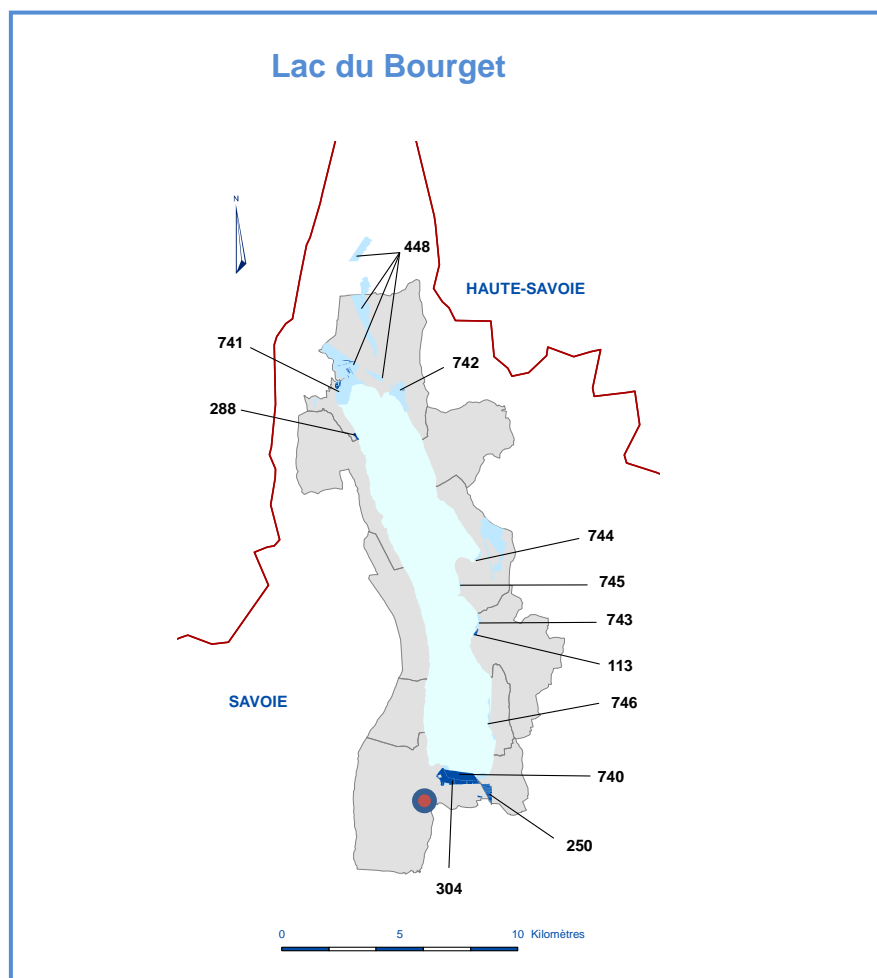

Rivages lacustres – Lacs de Rhône-Méditerranée

38 sites – 1 495 hectares relevant du Conservatoire – 6 133 hectares autorisés sur 2 régions et 5 départements différents

● Délégation Lacs
Verdex – Chemin de la Grande Roche
BP 18
73371 LE BOURGET DU LAC cedex
☎ 04 79 60 76 30
☎ 04 79 44 87 28

Rivages lacustres – Lacs de Rhône-Méditerranée

38 sites – 1 495 hectares relevant du Conservatoire – 6 133 hectares autorisés sur 2 régions et 5 départements différents

Lac Lemman - 12 sites -136 ha (280 ha)					
code	Nom du site	Dép.	Commune(s)	Surface (ha)	
				Protégée	Autorisée
945	LA FABRIQUE	74	CHENS-SUR-LEMAN	6	15
800	LA SABLONNIERE	74	CHENS-SUR-LEMAN	0	16
392	LA CHATAIGNIERE	74	YVOIRE	10	12
53	LES GRANDES SALLES	74	EXCENEVEY	15	15
308	DOMAINE DE GUIDOU	74	SCIEZ	85	98
874	SAUGEY	74	ANTHY-SUR-LEMAN	0	9
788	CORZENT	74	THONON-LES-BAINS	5	6
631	DOMAINE DE RIPAILLE	74	THONON-LES-BAINS	0	88
680	ESTUAIRE DE LA DRANSE	74	PUBLIER	0	5
72	LE MIROIR	74	PUBLIER	10	10
332	PRE CURIEUX	74	EVIAN-LES-BAINS PUBLIER	3	3
108	LA GRYERE	74	LUGRIN	2	3
				136	280

Lac d'Annecy - 5 sites -99 ha (459 ha)					
code	Nom du site	Dép.	Commune(s)	Surface (ha)	
				Protégée	Autorisée
2	ROC DE CHERE	74	TALLOIRES	68	175
521	MARAIS DE LA CLUSE D'ANNECY	74	DOUSSARD FAVERGES GIEZ LA THUILE	12	219
679	MARAIS DE L'ANCIENNE TUILERIE	74	DUNGT SAINT-JORIOZ	0	5
504	MARAIS DE L'ENFER	74	SAINT-JORIOZ	17	58
630	PROPRIETE ADENOT	74	SAINT-JORIOZ	0	0
183	LE CLOS BERTHET	74	SEVRIER	2	2
				99	459

Lac de Serre-Ponçon - 2 sites - 46 ha (117 ha)					
code	Nom du site	Dép.	Commune(s)	Surface (ha)	
				Protégée	Autorisée
361	LA ROCHE	04	LE LAUZET-UBAYE	23	61
362	LE VILLARD	05	ROUSSET	23	56
				46	117