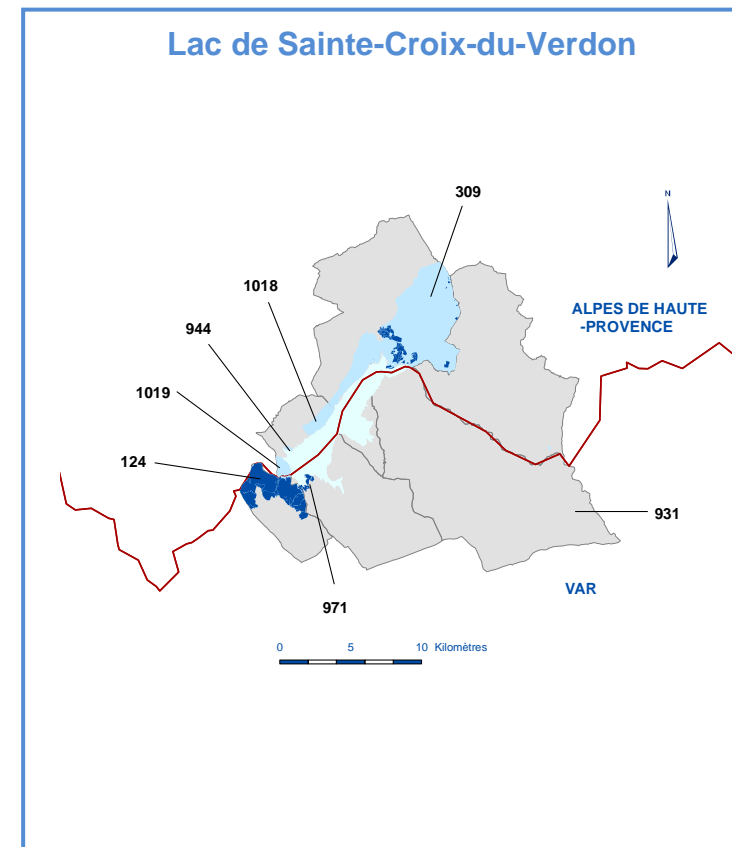

Rivages lacustres – Lacs de Rhône-Méditerranée

38 sites – 1 495 hectares relevant du Conservatoire – 6 133 hectares autorisés sur 2 régions et 5 départements différents

● Délégation Lacs
Verdex – Chemin de la Grande Roche
BP 18
73371 LE BOURGET DU LAC cedex
☎ 04 79 60 76 30
☎ 04 79 44 87 28

Rivages lacustres – Lacs de Rhône-Méditerranée

38 sites – 1 495 hectares relevant du Conservatoire – 6 133 hectares autorisés sur 2 régions et 5 départements différents

Lac Lemman - 12 sites -136 ha (280 ha)					
code	Nom du site	Dép.	Commune(s)	Surface (ha)	
				Protégée	Autorisée
945	LA FABRIQUE	74	CHENS-SUR-LEMAN	6	15
800	LA SABLONNIERE	74	CHENS-SUR-LEMAN	0	16
392	LA CHATAIGNIERE	74	YVOIRE	10	12
53	LES GRANDES SALLES	74	EXCENEVEY	15	15
308	DOMAINE DE GUIDOU	74	SCIEZ	85	98
874	SAUGEY	74	ANTHY-SUR-LEMAN	0	9
788	CORZENT	74	THONON-LES-BAINS	5	6
631	DOMAINE DE RIPAILLE	74	THONON-LES-BAINS	0	88
680	ESTUAIRE DE LA DRANSE	74	PUBLIER	0	5
72	LE MIROIR	74	PUBLIER	10	10
332	PRE CURIEUX	74	EVIAN-LES-BAINS PUBLIER	3	3
108	LA GRYERE	74	LUGRIN	2	3
				136	280

Lac d'Annecy - 5 sites -99 ha (459 ha)					
code	Nom du site	Dép.	Commune(s)	Surface (ha)	
				Protégée	Autorisée
2	ROC DE CHERE	74	TALLOIRES	68	175
521	MARAIS DE LA CLUSE D'ANNECY	74	DOUSSARD FAVERGES GIEZ LA THUILE	12	219
679	MARAIS DE L'ANCIENNE TUILERIE	74	DUNGT SAINT-JORIOZ	0	5
504	MARAIS DE L'ENFER	74	SAINT-JORIOZ	17	58
630	PROPRIETE ADENOT	74	SAINT-JORIOZ	0	0
183	LE CLOS BERTHET	74	SEVRIER	2	2
				99	459

Lac de Sainte-Croix-du-Verdon - 7 sites - 1045 ha (4710 ha)					
code	Nom du site	Dép.	Commune(s)	Surface (ha)	
				Protégée	Autorisée
944	REPENTANCE	04	SAINTE-CROIX-DU-VERDON	0	14
1018	PARALOUP	04	SAINTE-CROIX-DU-VERDON	0	208
309	DOMAINE DE VALX - FELINES	04	MOUSTIERS-SAINT-MARIE	201	3520
931	GUEGUES	04	LA PALUD-SUR-VERDON	0	5
971	SULAGRAN	83	BAUDUEN	36	41
124	LES EOUVIERES	83	BAUDINARD-SUR-VERDON	808	819
1019	LOUVIERE	04	SAINTE-CROIX-DU-VERDON	0	103
				1045	4710