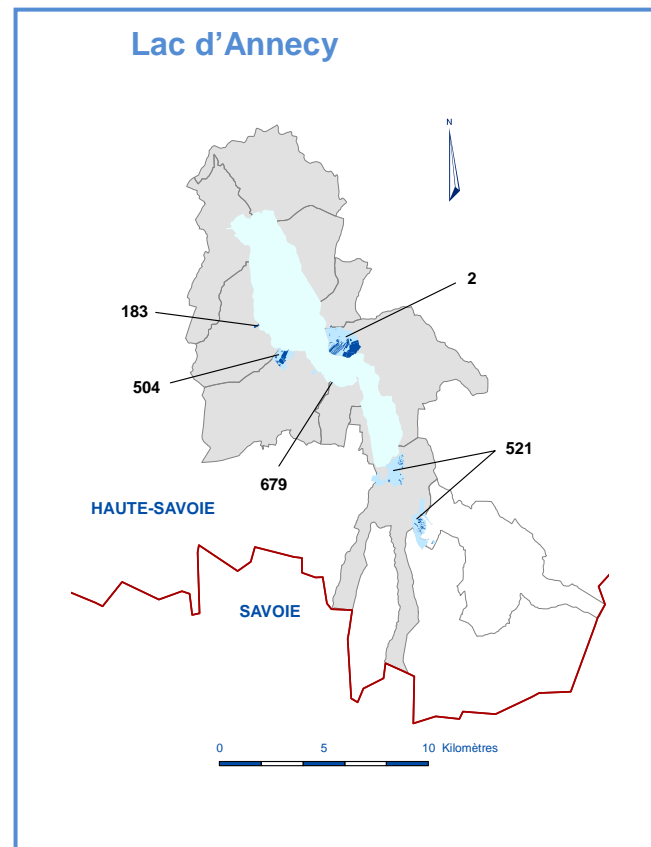

Rivages lacustres – Lacs de Rhône-Méditerranée

38 sites – 1 495 hectares relevant du Conservatoire – 6 133 hectares autorisés sur 2 régions et 5 départements différents

● Délégation Lacs
Verdex – Chemin de la Grande Roche
BP 18
73371 LE BOURGET DU LAC cedex
☎ 04 79 60 76 30
☎ 04 79 44 87 28

Rivages lacustres – Lacs de Rhône-Méditerranée

38 sites – 1 495 hectares relevant du Conservatoire – 6 133 hectares autorisés sur 2 régions et 5 départements différents

Lac Lemman - 12 sites -136 ha (280 ha)					
code	Nom du site	Dép.	Commune(s)	Surface (ha)	
				Protégée	Autorisée
945	LA FABRIQUE	74	CHENS-SUR-LEMAN	6	15
800	LA SABLONNIERE	74	CHENS-SUR-LEMAN	0	16
392	LA CHATAIGNIERE	74	YVOIRE	10	12
53	LES GRANDES SALLES	74	EXCENEVEY	15	15
308	DOMAINE DE GUIDOU	74	SCIEZ	85	98
874	SAUGEY	74	ANTHY-SUR-LEMAN	0	9
788	CORZENT	74	THONON-LES-BAINS	5	6
631	DOMAINE DE RIPAILLE	74	THONON-LES-BAINS	0	88
680	ESTUAIRE DE LA DRANSE	74	PUBLIER	0	5
72	LE MIROIR	74	PUBLIER	10	10
332	PRE CURIEUX	74	EVIAN-LES-BAINS PUBLIER	3	3
108	LA GRYERE	74	LUGRIN	2	3
				136	280

Lac d'Annecy - 5 sites -99 ha (459 ha)					
code	Nom du site	Dép.	Commune(s)	Surface (ha)	
				Protégée	Autorisée
2	ROC DE CHERE	74	TALLOIRES	68	175
521	MARAIS DE LA CLUSE D'ANNECY	74	DOUSSARD FAVERGES GIEZ LA THUILE	12	219
679	MARAIS DE L'ANCIENNE TUILERIE	74	DUNGT SAINT-JORIOZ	0	5
504	MARAIS DE L'ENFER	74	SAINT-JORIOZ	17	58
630	PROPRIETE ADENOT	74	SAINT-JORIOZ	0	0
183	LE CLOS BERTHET	74	SEVRIER	2	2
				99	459

Lac de Sainte-Croix-du-Verdon - 7 sites - 1045 ha (4710 ha)					
code	Nom du site	Dép.	Commune(s)	Surface (ha)	
				Protégée	Autorisée
944	REPENTANCE	04	SAINTE-CROIX-DU-VERDON	0	14
1018	PARALOUP	04	SAINTE-CROIX-DU-VERDON	0	208
309	DOMAINE DE VALX - FELINES	04	MOUSTIERS-SAINT-MARIE	201	3520
931	GUEGUES	04	LA PALUD-SUR-VERDON	0	5
971	SULAGRAN	83	BAUDUEN	36	41
124	LES EOUVIERES	83	BAUDINARD-SUR-VERDON	808	819
1019	LOUVIERE	04	SAINTE-CROIX-DU-VERDON	0	103
				1045	4710