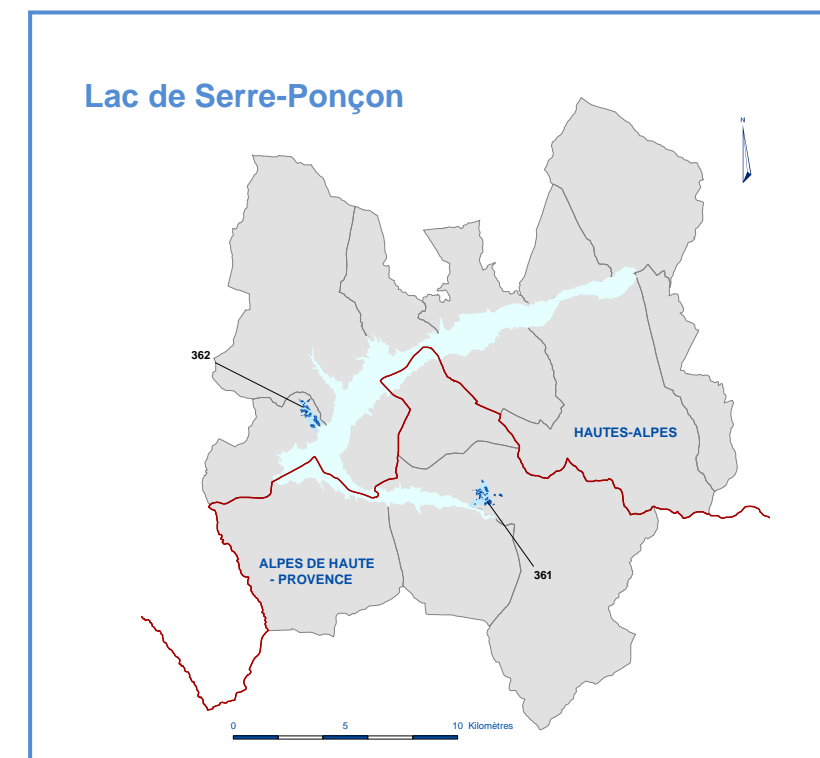

Rivages lacustres – Lacs de Rhône-Méditerranée

38 sites – 1 495 hectares relevant du Conservatoire – 6 133 hectares autorisés sur 2 régions et 5 départements différents

● Délégation Lacs
Verdex – Chemin de la Grande Roche
BP 18
73371 LE BOURGET DU LAC cedex
☎ 04 79 60 76 30
☎ 04 79 44 87 28

Rivages lacustres – Lacs de Rhône-Méditerranée

38 sites – 1 495 hectares relevant du Conservatoire – 6 133 hectares autorisés sur 2 régions et 5 départements différents

Lac Lemman - 12 sites -136 ha (280 ha)					
code	Nom du site	Dép.	Commune(s)	Surface (ha)	
				Protégée	Autorisée
945	LA FABRIQUE	74	CHENS-SUR-LEMAN	6	15
800	LA SABLONNIERE	74	CHENS-SUR-LEMAN	0	16
392	LA CHATAIGNIERE	74	YVOIRE	10	12
53	LES GRANDES SALLES	74	EXCENEVEY	15	15
308	DOMAINE DE GUIDOU	74	SCIEZ	85	98
874	SAUGEY	74	ANTHY-SUR-LEMAN	0	9
788	CORZENT	74	THONON-LES-BAINS	5	6
631	DOMAINE DE RIPAILLE	74	THONON-LES-BAINS	0	88
680	ESTUAIRE DE LA DRANSE	74	PUBLIER	0	5
72	LE MIROIR	74	PUBLIER	10	10
332	PRE CURIEUX	74	EVIAN-LES-BAINS PUBLIER	3	3
108	LA GRYERE	74	LUGRIN	2	3
				136	280

Lac d'Annecy - 5 sites -99 ha (459 ha)					
code	Nom du site	Dép.	Commune(s)	Surface (ha)	
				Protégée	Autorisée
2	ROC DE CHERE	74	TALLOIRES	68	175
521	MARAIS DE LA CLUSE D'ANNECY	74	DOUSSARD FAVERGES GIEZ LA THUILE	12	219
679	MARAIS DE L'ANCIENNE TUILERIE	74	DUNGT SAINT-JORIOZ	0	5
504	MARAIS DE L'ENFER	74	SAINT-JORIOZ	17	58
630	PROPRIETE ADENOT	74	SAINT-JORIOZ	0	0
183	LE CLOS BERTHET	74	SEVRIER	2	2
				99	459

Lac de Sainte-Croix-du-Verdon - 7 sites - 1045 ha (4710 ha)					
code	Nom du site	Dép.	Commune(s)	Surface (ha)	
				Protégée	Autorisée
944	REPENTANCE	04	SAINTE-CROIX-DU-VERDON	0	14
1018	PARALOUP	04	SAINTE-CROIX-DU-VERDON	0	208
309	DOMAINE DE VALX - FELINES	04	MOUSTIERS-SAINT-MARIE	201	3520
931	GUEGUES	04	LA PALUD-SUR-VERDON	0	5
971	SULAGRAN	83	BAUDUEN	36	41
124	LES EOUVIERES	83	BAUDINARD-SUR-VERDON	808	819
1019	LOUVIERE	04	SAINTE-CROIX-DU-VERDON	0	103
				1045	4710